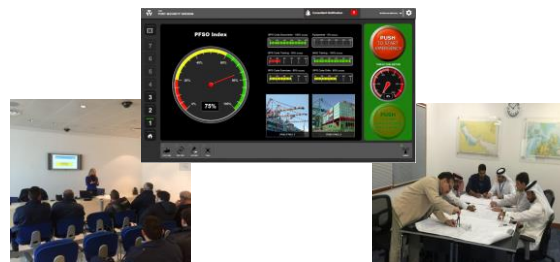

MAG – Technologies, Consulting and Training

MAG International srl dispone di Istruttori certificati di Maritime security abilitati dal Ministero delle Infrastrutture e dei Trasporti – Comando Generale del Corpo delle Capitanerie di Porto – Guardia costiera, come previsto dalla scheda VI del Programma Nazionale per la Sicurezza Marittima approvato dal Comitato Interministeriale per la Sicurezza Marittima (CISM).

Mag International da srl a socio unico

Via Angelo Secchi 8, 00197 Rome
Numero REA RM - 1374584
PI: 12442831009 - Capitale sociale 10.000 €

Mag Technologies srl

Via Casetti, 15 – 47521 CESENA (FC)
Numero REA FO - 333560
PI : 04195940400 - Capitale sociale 100.000 €

Phone: +39 06 94805260 - **Fax:** +39 06 94803246 - **Web:** www.magcorporate.net - **E-mail:** formazione@magcorporate.net